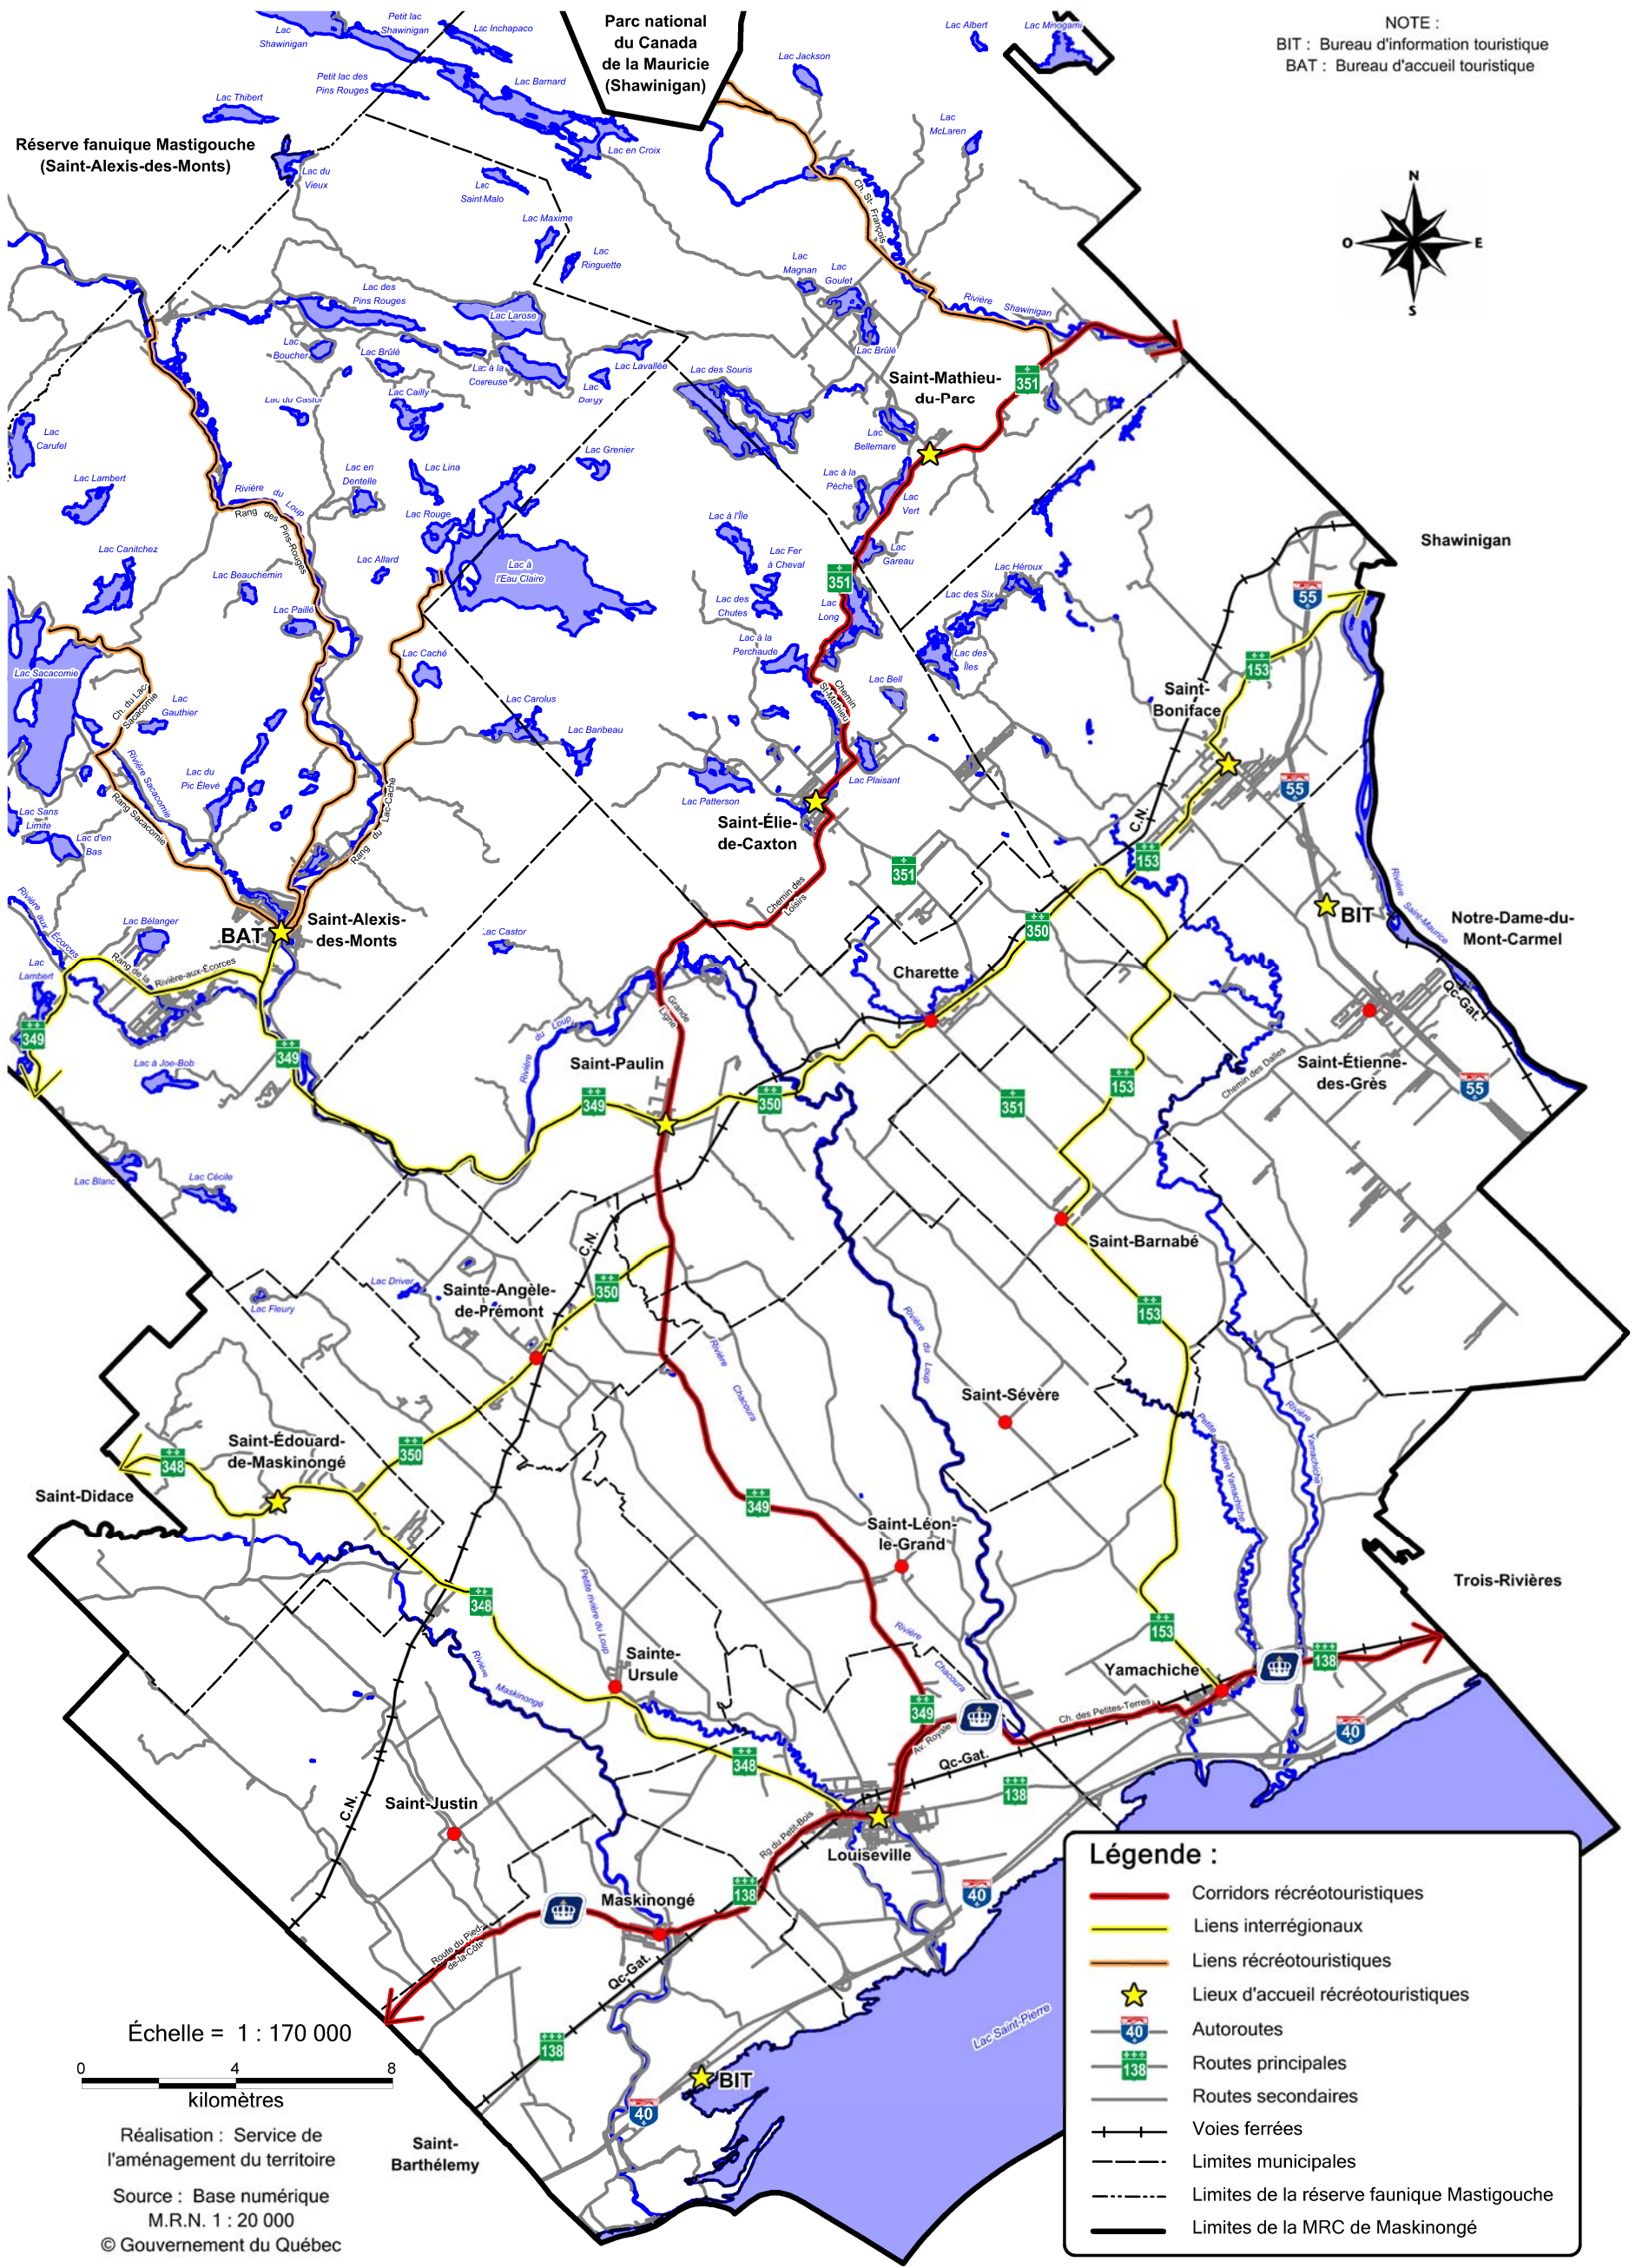

NOTE :
 BIT : Bureau d'information touristique
 BAT : Bureau d'accueil touristique

Échelle = 1 : 170 000

Réalisation : Service de l'aménagement du territoire
 Source : Base numérique M.R.N. 1 : 20 000
 © Gouvernement du Québec

Légende :

- Corridors récréotouristiques
- Liens interrégionaux
- Liens récréotouristiques
- ★ Lieux d'accueil récréotouristiques
- Autoroutes
- Routes principales
- Routes secondaires
- Voies ferrées
- Limites municipales
- Limites de la réserve faunique Mastigouche
- Limites de la MRC de Maskinongé

MRC de Maskinongé
 Schéma d'aménagement et de développement révisé

Plan no. 2.3B
 Concept de développement récréotouristique